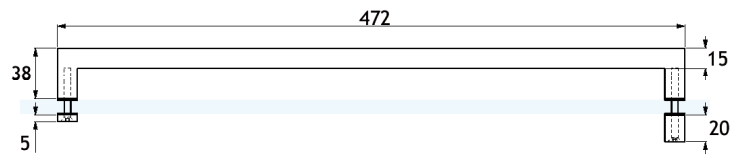

DHK01

Maniglia porta asciugamani a sezione quadrata con pomolo interno per box doccia
Realizzato in acciaio inox Aisi 304
Misure disponibili: sez. 15x15mm inter. 457mm lungh. 472mm

Square section towel handle with inner knob for shower rooms and glass door
Aisi 304 stainless steel manufacturing
Available size: sect. 15x15mm c/c 457mm length 472mm