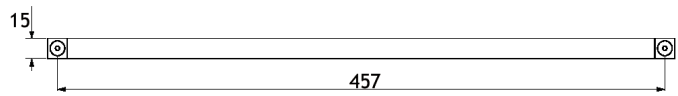

DHK01

Maniglia porta asciugamani a sezione quadrata con pomolo interno per box doccia
Realizzato in acciaio inox Aisi 304
Misure disponibili: sez. 15x15mm inter. 457mm lungh. 472mm

Square section towel handle with inner knob for shower rooms and glass door
Aisi 304 stainless steel manufacturing
Available size: sect. 15x15mm c/c 457mm length 472mm